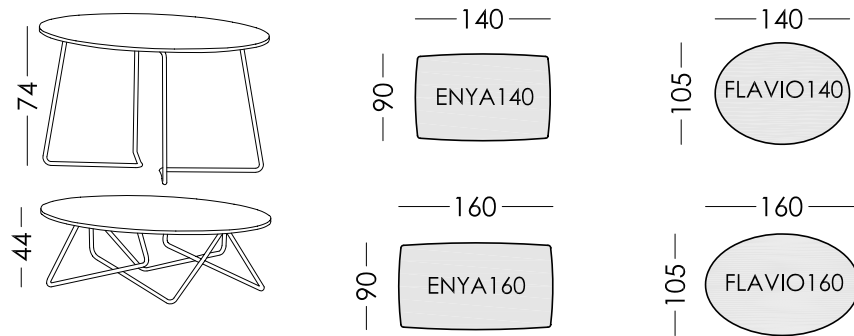

Croquis · Scheme · Esquisse · Skizze

Patas · Legs · Pieds · Beine

Gris Oscuro	Gris oscuro Dark grey Gris foncé Dunkelgrau	Gris Claro	Gris claro Light grey Gris clair Hellgrau
Marrón	Marrón Brown Brun Braun	Nube	Nube Cloud Nuage Wolke

Colores de Mesa · Table Colours · Couleurs de Table · Farben des Tisches

Lacado Lacquer Laquage Lackierung	Nube	Nube Cloud Nuage Wolke	Antracita	Antracita Anthracite Anthracite Anthrazit	Oxido	Oxido Rust Rouille Rost	Naranja	Naranja Orange Orange Orange	Pistacho	Pistacho Pistachio Pistache Pistazien	Ocre	Ocre Ochre Ocker	Humo	Humo Smoke Fumée Rauch
	Mar	Mar Sea Mer Meer	Negro	Negro Black Noir Schwarz	Perla	Perla Pearl Perle Perle	Piedra	Piedra Stone Pierre Stein	Blanco	Blanco White Blanc Weiß	Fucsia	Fucsia Fuchsia Fuchsia Fuchsia	Bosque	Bosque Forest Forêt Wald
Madera Wood Bois Holz	Cerezo	Cerezo Cherry Cerise Kirsche	Nogal	Nogal Walnut Noyer Walnuss	Wengue	Wengüé Wenge Wengé Wenge	Natural	Natural Natural Naturel Natürlich	Imagine					
										Impresa Printed Imprimé Gedruckt